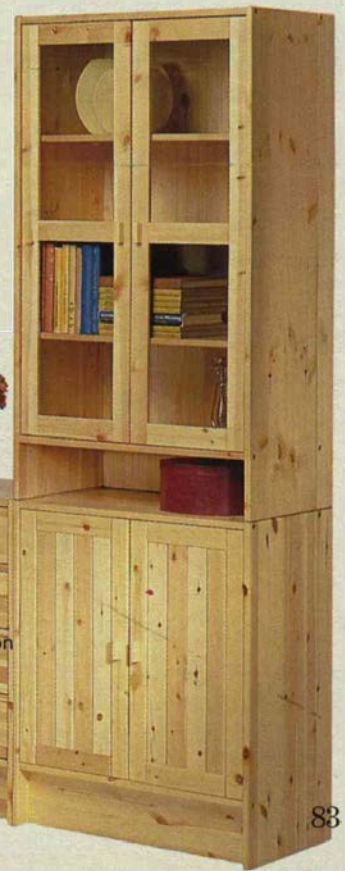

5.535.-

TIMMERMAN förvaringskombination